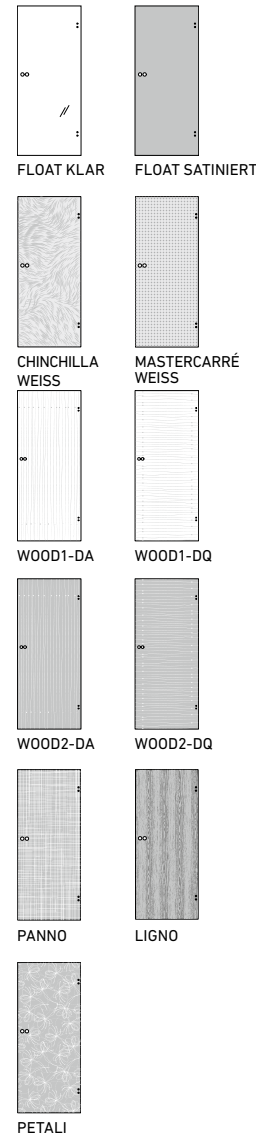

GANZGLASTÜREN ORNAMENT
PORT TOUT VERRE DÉCORÉ