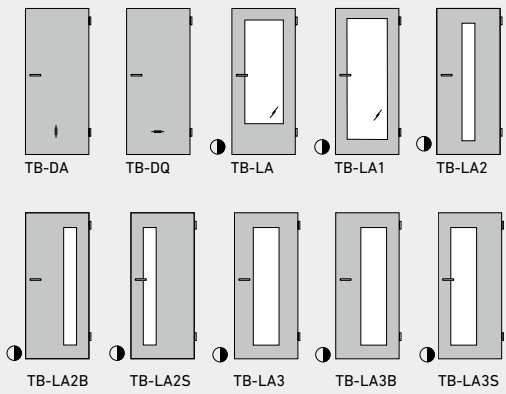

Gesamtübersicht STANDARD-Programm

Vue d'ensemble programme STANDARD

*LEGENDE S. 161 | *LÉGENDE S. 161

STANDARD | STANDARD