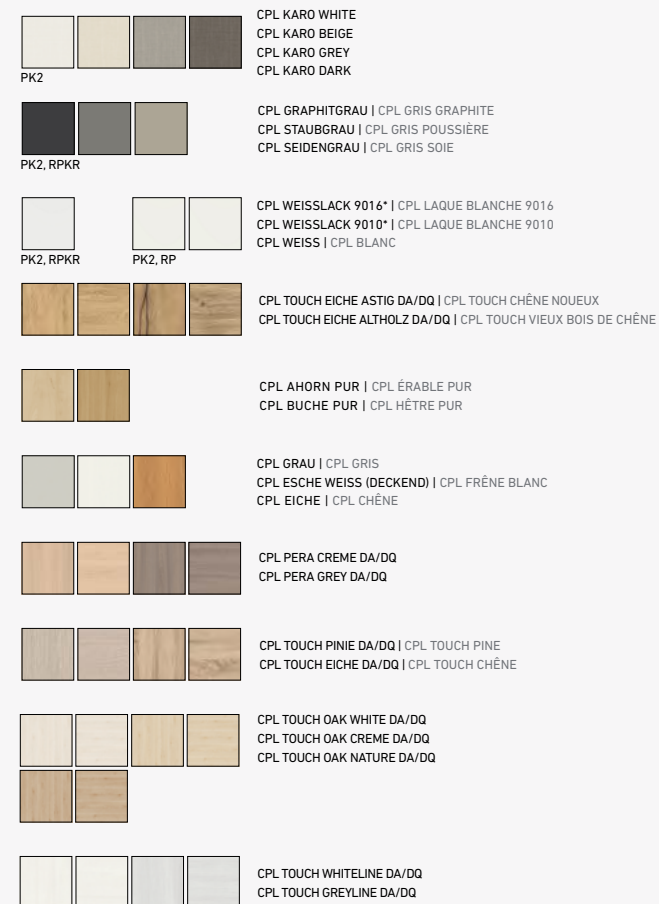

OBERFLÄCHEN | SURFACES

*ähnlich 9010/9016