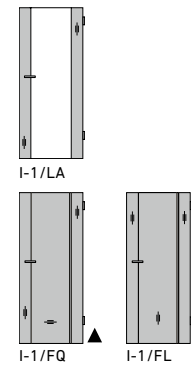

INTARSIA
INTARSIA