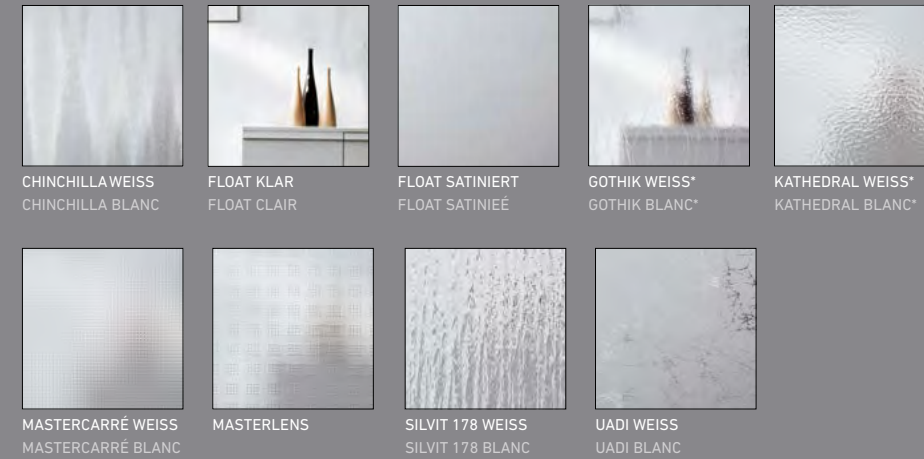

*Nicht als Ganzglasür oder LA4, LA5 erhältlich
*Ne convient pas aux portes en verre ou LA4, LA5

BESCHLÄGE | FERRURE

Das LIFESTYLE-Programm

Le programme LIFESTYLE

UNSERE LIFESTYLE-TÜREN:

Weil der Zeitgeist rund um die Uhr bei Ihnen zu Hause ist.