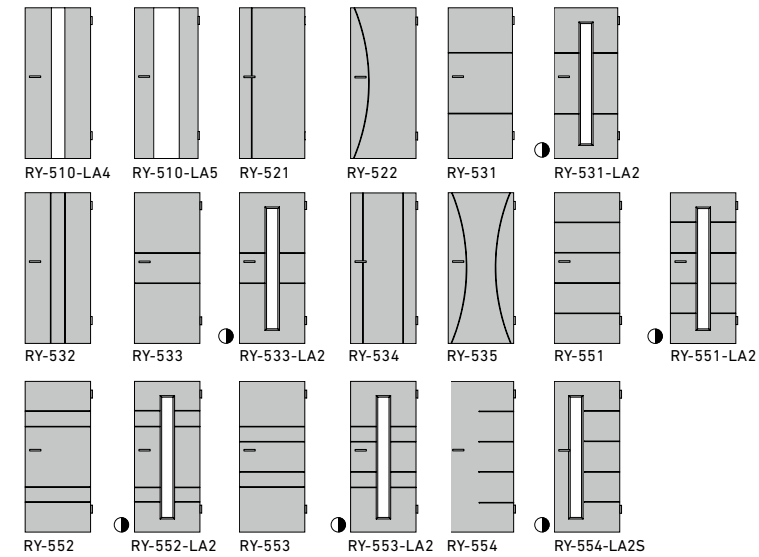

ROYAL 500
ROYAL 500