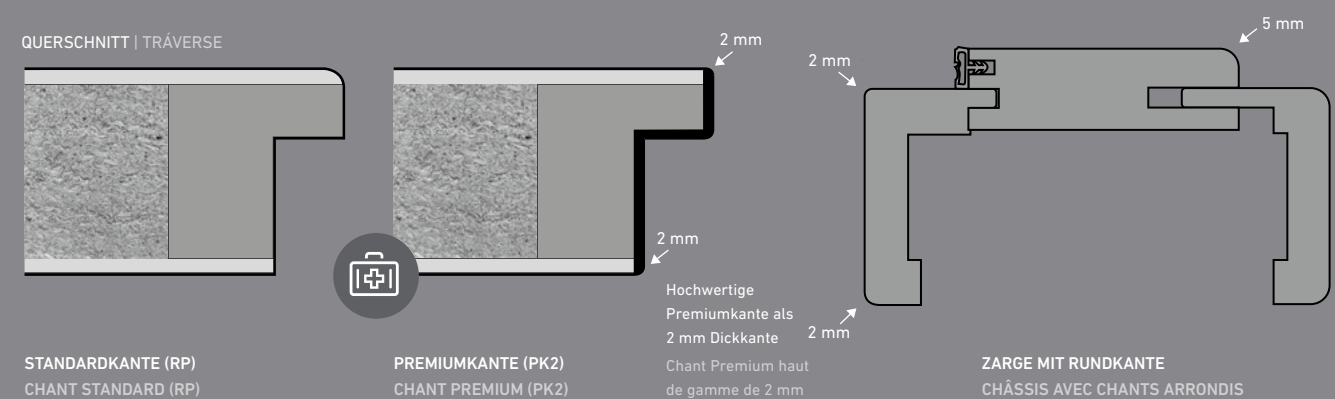

Kleine Rundkante an Türblatt und Zarge Petit chant arrondi sur le battant et le châssis

PRÜM Türen und Zargen mit den Oberflächen CPL Karo, Weißlack 9016, Weißlack 9010 und die neuen Grautöne sind mit einer neuen exklusiven Premiumkante (PK2) erhältlich.

Les portes et châssis PRÜM en CPL Karo, laque blanche 9016, laque blanche 9010 et les nouvelles teintes de gris sont disponibles avec un nouveau chant premium (PK2).

- **1** TÜRBLATT TB-PK2
  Premiumkante
  BATTANT TB-PK2
  Chant Premium
- **2** ZARGE FU-RFKR
  Bekleidung rund (60/16 mm)
  Futterplatte rund
  CHÂSSIS FU-RFKR
  Chambranle arrondi (60/16 mm)
  Ébrasement arrondi

Verringerte Verletzungsgefahr (auch als KiTa-Kante)
Risque de blessure réduit (Également disponible avec chant KiTa)

Türkanten und Zargenausführungen im Überblick Vue d'ensemble des chants et finitions des châssis