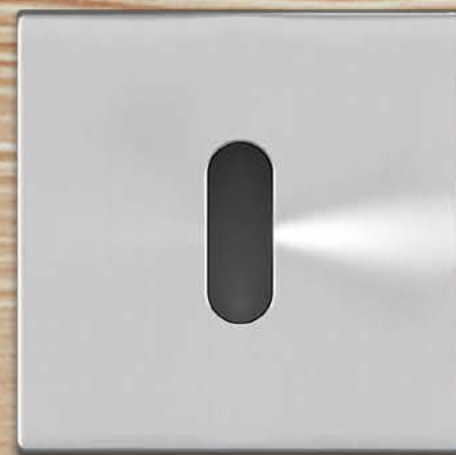

QUADRAL-Inlay – das besondere Extra QUADRAL-Inlay – le supplément spécial

Mit unserem Beschlag QUADRAL-Inlay können Sie Ihre Türoberfläche perfekt im Beschlag widerspiegeln – wählbar in aufrecht oder quer laufendem Inlaydekor sowie CPL Weißlack und CPL Weißlack 9016.

Vous pouvez avec la ferrure QUADRAL-Inlay refléter parfaitement le revêtement de la porte – sélectionnable en un decor horizontal ou vertical ainsi que le Laquée Blanc et le CPL Laque Blanche 9016.