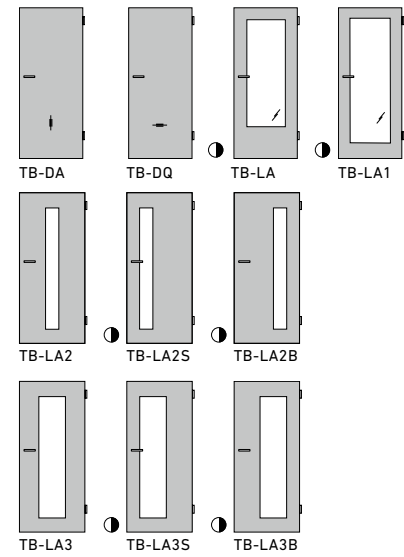

STANDARD
STANDARD