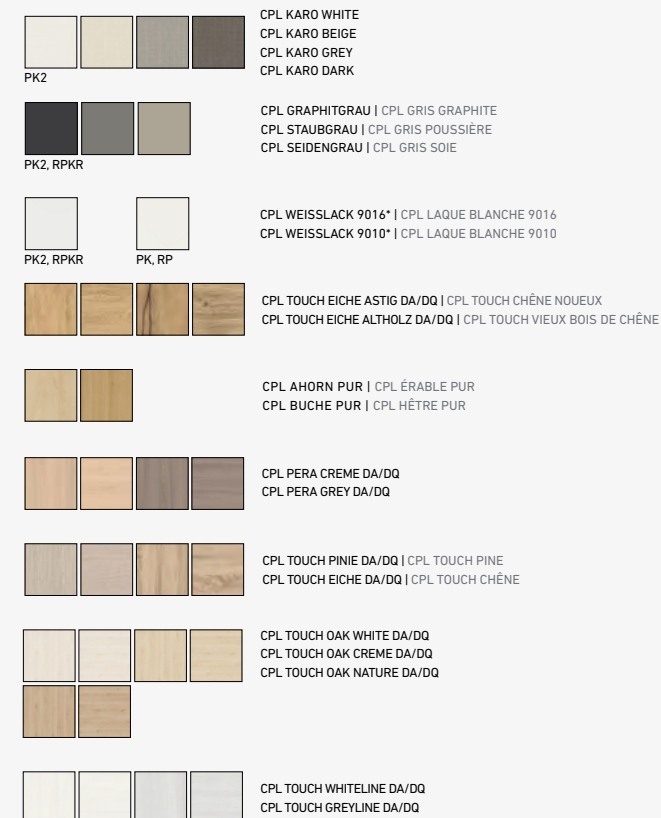

*ähnlich 9016