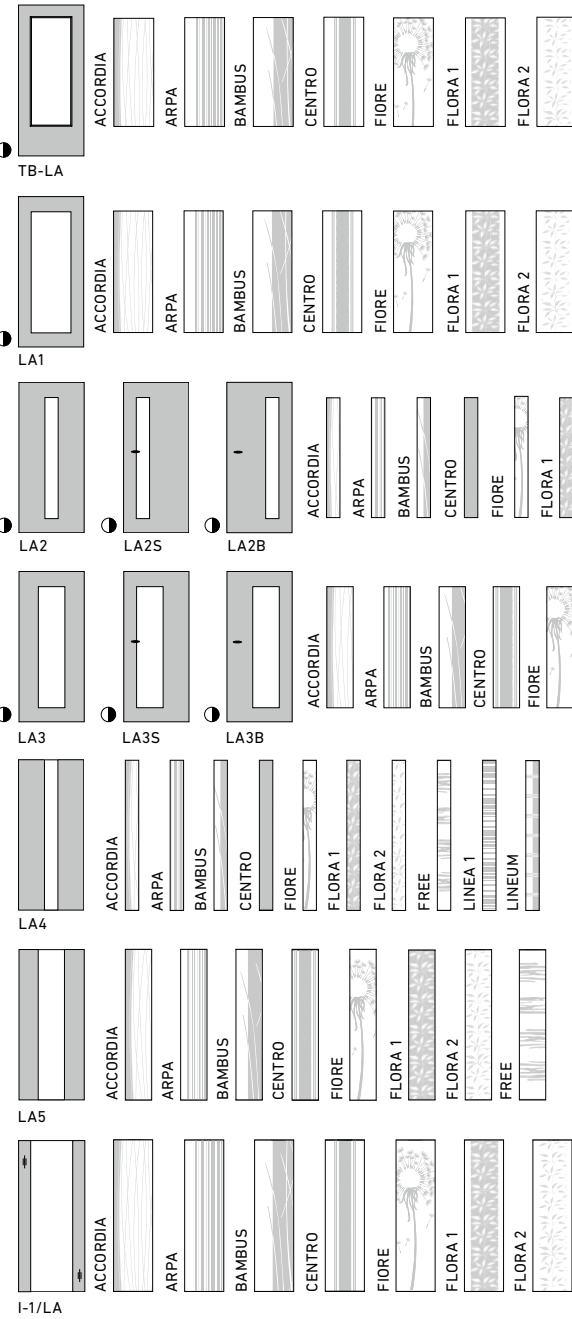

LICHTAUSCHNITTGLÄSER
OCULUS AVEC VERRES