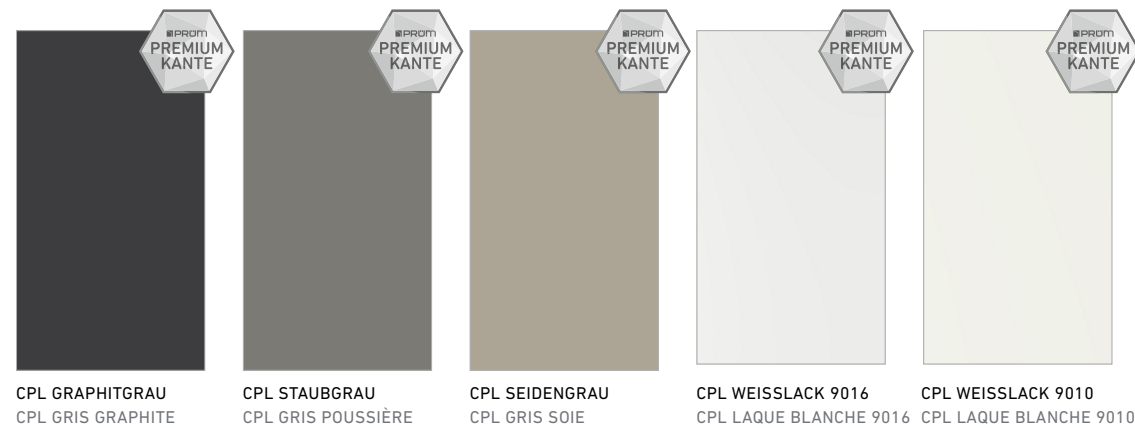

Oberflächen-Übersicht

Aperçu sur les surfaces

UNSERE NEUEN TOUCH-OBERFLÄCHEN KÖNNEN SIE AUCH FÜHLEN!
Sieht aus wie Furnier, fühlt sich an wie Echtholz und ist dabei besonders robust, farbecht und pflegeleicht!

KEINE FINGERABDRÜCKE AUF DER OBERFLÄCHE!
Diese hochwertigen Oberflächen haben Antifingerprint-Eigenschaften.

VOUS POUVEZ MAINTENANT AUSSI SENTIR NOS NOUVELLES INTERFACE TACTILES!
On dirait du placage, sensation du vrai bois et particulièrement robuste, de couleur résistante et facile à entretenir.

DES SURFACES SANS AUCUNE TRACE DE DOIGTS!
Ces surfaces haute qualité ont été traitées pour éviter les traces de doigts.