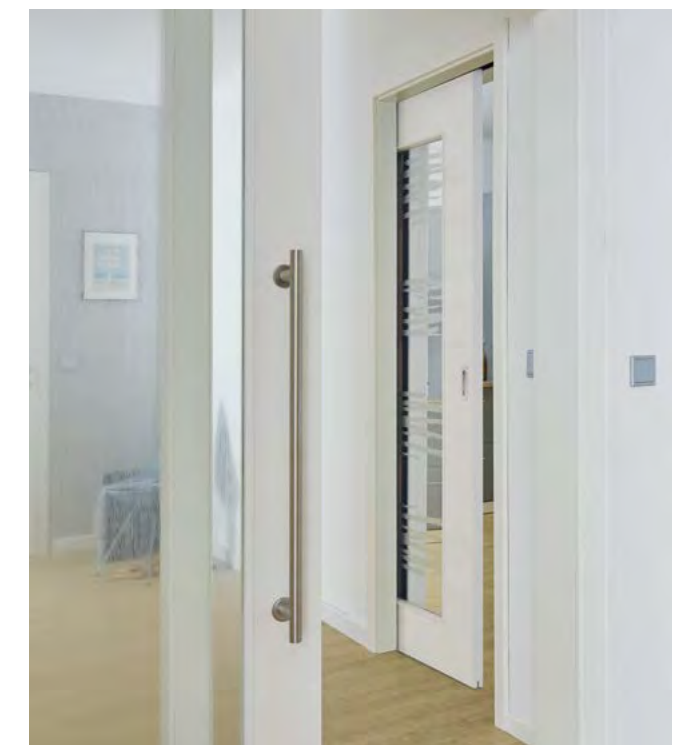

PORTES COULISSANTES À GALANDAGE POUR PORTES EN BOIS

Les éléments de portes coulissantes à galandage dotées de la ferrure adaptée KLASSIK pour portes en bois constituent la solution idéale lorsque l'espace est insuffisant pour les systèmes classiques de porte pivotante.