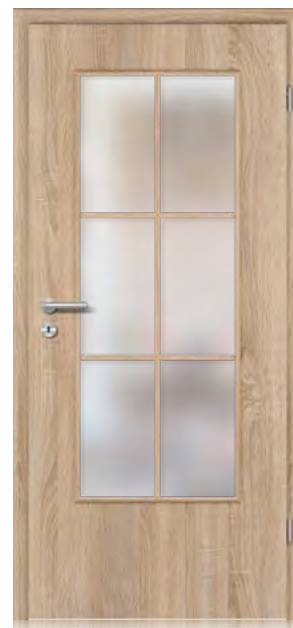

QUERSCHNITT | TRAVÈRSE

RUNDKANTE | CHANT ARRONDIS

Lichtausschnitt-Türen

geschlossene Türen

60

61

1 STANDARD TB-DA
CPL Touch Eiche
-
FU-RF-60/16
RAVENNA, Standard-Rosette
MODÈLE
SURFACE
VERRE
CHÂSSIS
FERRURE