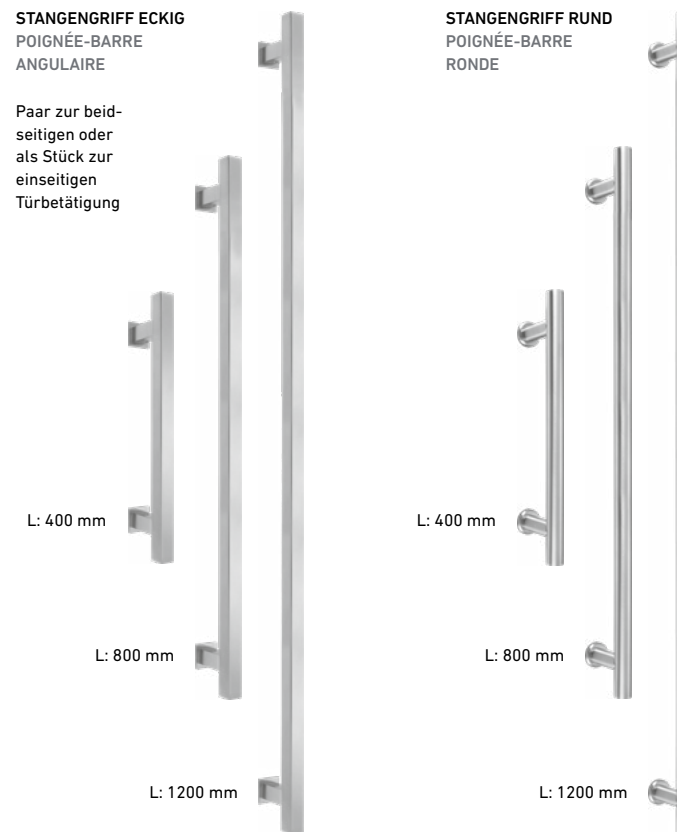

FÜR HOLZTÜREN
POUR PORTES EN BOIS

STANDARD-ROSETTE
ROSETTE STANDARD

FLACH-ROSETTE
ROSETTE PLATE

WECHSELGARNITUR
POIGNÉE POUR PORTE
D'ENTRÉE

FÜR GANZGLASTÜREN
POUR PORTES TOUT VERRE

STANDARD
STANDARD

MAGNET-FALLE
GÂCHE MAGNÉTIQUE

FÜR HOLZTÜREN
POUR PORTES EN BOIS

SCHIEBETÜRGRIFFE | POIGNÉES DE PORTES COULISSANTES

FÜR HOLZ- UND GANZGLASTÜREN
POUR LES PORTES EN BOIS ET EN VERRE

STANGENGRIFF ECKIG
POIGNÉE-BARRE
ANGULAIRE

Paar zur beid-
seitigen oder
als Stück zur
einseitigen
Türbetätigung

STANGENGRIFF RUND
POIGNÉE-BARRE
RONDE

STANGENGRIFF FÜR KOMPLETTÖFFNUNG
Varianten mit 10 mm Griffleiste in Ausführungen Länge 400 mm,
800 mm und 1200 mm in Edelstahl für Ganzglastüren erhältlich.
Auch als Variante „einseitig Flachschieberosette“ erhältlich.

KLEBESCHLÄGE
Beschläge für Ganzglas-Schiebetüren in Edelstahloptik

FERRURES ADHÉSIVES
Ferrures pour portes coulissantes en verre avec aspect acier inoxydable