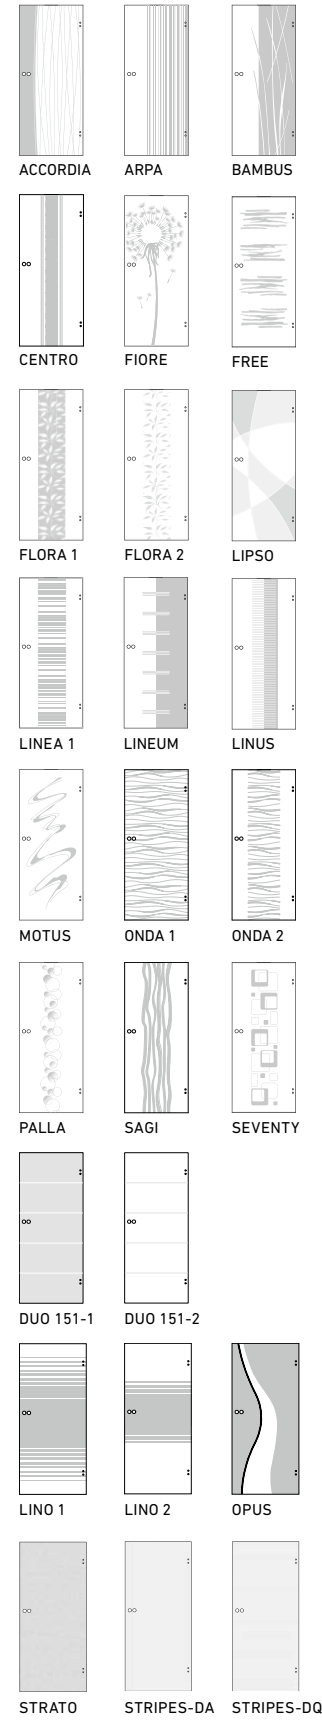

GANZGLASTÜREN DESIGN
PORT TOUT VEREE DESIGN