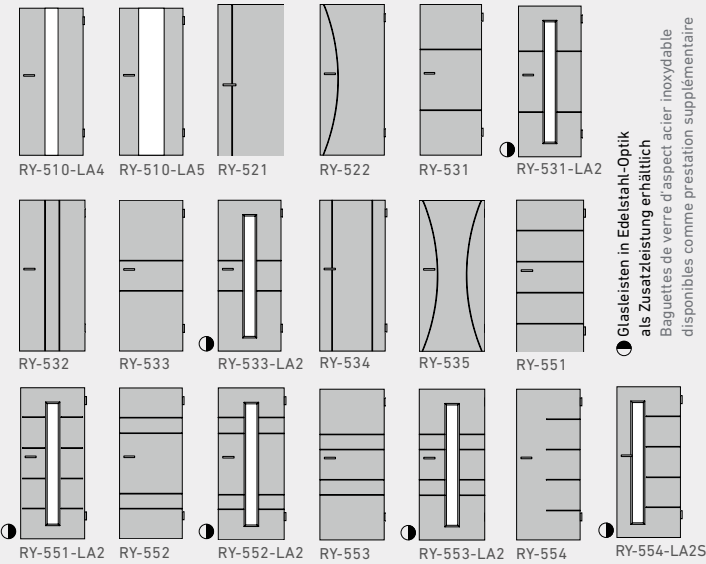

Gesamtübersicht ROYAL-Programm

Vue d'ensemble programme ROYAL

*LEGENDE S. 161 | *LÉGENDE S. 161

ROYAL 500 | ROYAL 500

Glasleisten in Edelstahl-Optik
als Zusatzleistung erhältlich
Baguettes de verre d'aspect inoxydable
disponibles comme prestation supplémentaire

OBERFLÄCHEN
SURFACES

CPL WEISSLACK 9010
CPL LAQUE BLANCHE 9010

TÜRKANTEN*
CHANTS*

RP

PK2

PRIM PREMIUM KANTE

OBERFLÄCHEN
SURFACES

CPL WEISSLACK 9016
CPL LAQUE BLANCHE 9016

CPL SEIDENGRAU
CPL GRIS SOIE

CPL STAUBGRAU
CPL GRIS POUSSIÈRE

CPL GRAPHITGRAU
CPL GRIS GRAPHITE

TÜRKANTEN*
CHANTS*

RPKR

PK2

PRIM PREMIUM KANTE

OBERFLÄCHEN
SURFACES

CPL KARO WHITE

CPL KARO BEIGE

CPL KARO GREY

CPL KARO DARK

TÜRKANTEN*
CHANTS*

PK2

PRIM PREMIUM KANTE

OBERFLÄCHEN
SURFACES

CPL TOUCH PINIE DA/DQ, CPL TOUCH EICHE DA/DQ
CPL TOUCH PINE DA/DQ, CPL TOUCH CHÊNE DA/DQ

CPL PERA GREY DA/DQ

CPL TOUCH OAK WHITE DA/DQ, CPL TOUCH OAK CREME DA/DQ

CPL PERA CREME DA/DQ

CPL TOUCH WHITELINE DA/DQ, CPL TOUCH GREYLINE DA/DQ

CPL TOUCH OAK NATURE DA/DQ

TÜRKANTEN*
CHANTS*

RP

GLÄSER | VERRRES