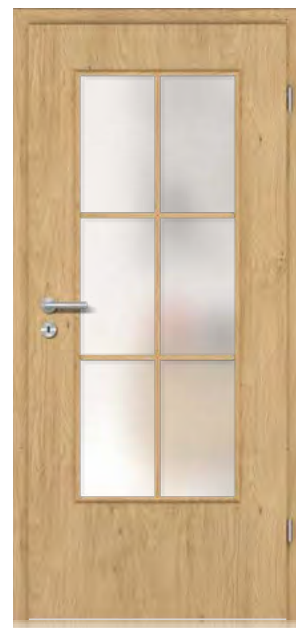

QUERSCHNITT | TRAVÈRSE

RUNDKANTE | CHANT ARRONDIS

Lichtausschnitt-Türen

geschlossene Türen

52

53

1 STANDARD TB-DA
CPL Touch Eiche Astig

2 STANDARD TB-LA-DA+SP4
CPL Touch Eiche Astig
FLOAT SATINIERT, Ornamentglas
FU-RF-60/16