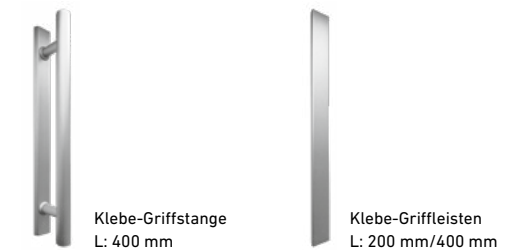

KLEBESCHLÄGE
Beschläge für Ganzglas-Schiebetüren in Edelstahloptik

FERRURES ADHÉSIVES
Ferrures pour portes coulissantes en verre avec aspect acier inoxydable