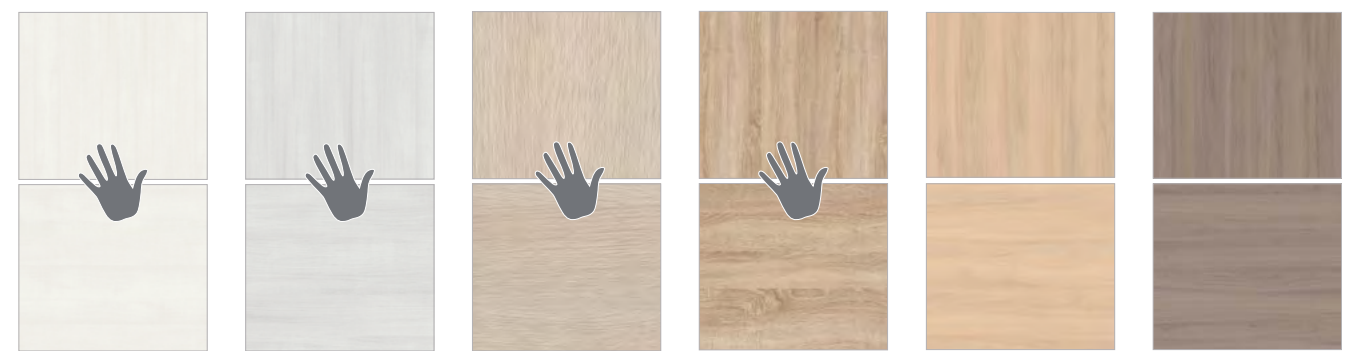

CPL WEISS CPL BLANC
CPL AHORN PUR CPL ÉRABLE PUR
CPL BUCHE PUR CPL HÊTRE PUR
CPL EICHE CPL CHÊNE
CPL GRAU CPL GRIS
CPL ESCHE WEISS CPL FRÊNE BLANC

CPL TOUCH WHITELINE DA/DQ
CPL TOUCH GREYLINE DA/DQ
CPL TOUCH PINIE DA/DQ
CPL TOUCH PINE DA/DQ
CPL TOUCH EICHE DA/DQ
CPL TOUCH CHÊNE DA/DQ
CPL PERA CREME DA/DQ
CPL PERA CRÈME DA/DQ
CPL PERA GREY DA/DQ
CPL PERA GRIS DA/DQ