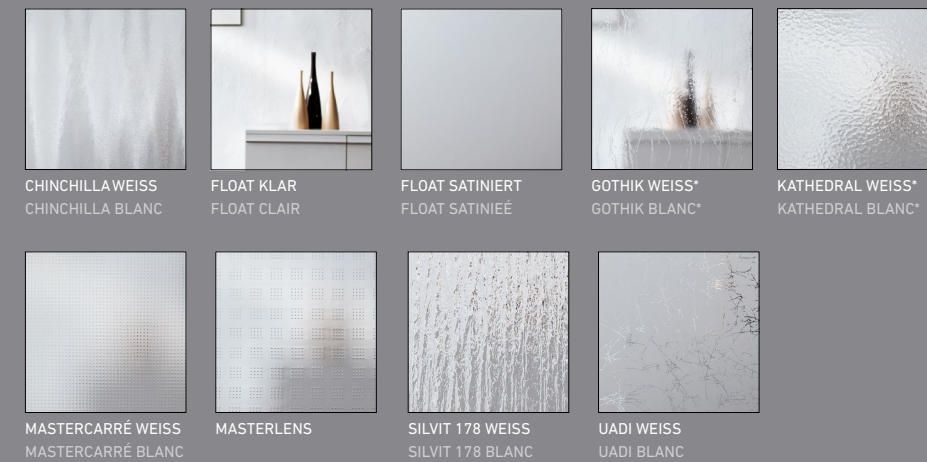

CPL TOUCH OAK NATURE DA/DQ

TÜRKANTEN*
CHANTS*

RP

GLÄSER | VERRRES

MODERNE ORNAMENTGLÄSER | VERRRES AVEC ORNEMENT MODERNE

KLASSISCHE ORNAMENTGLÄSER | VERRRES AVEC ORNEMENT CLASSIC

*Nicht als Ganzglastür oder LA4, LA5 erhältlich
*Ne convient pas aux portes en verre ou LA4, LA5