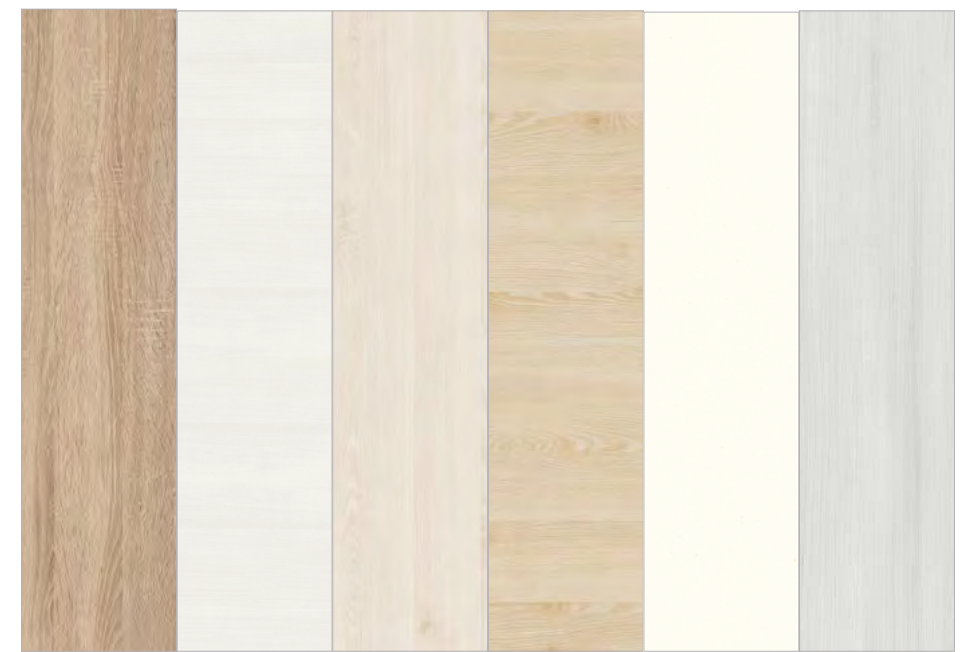

Technische Details

Détails techniques

ENTDECKEN SIE UNSERE TÜRENDETAILS AUF EINEN BLICK

Eine Übersicht über Glasprogramm, Beschläge, Zargen und spezielle Funktionen.

DECOUVREZ D'UN COUP D'EIL L'OFFRE DE NOS PORTES

un aperçu des revêtements, programme des verres, ferrures, huisseries et fonctions spéciales.