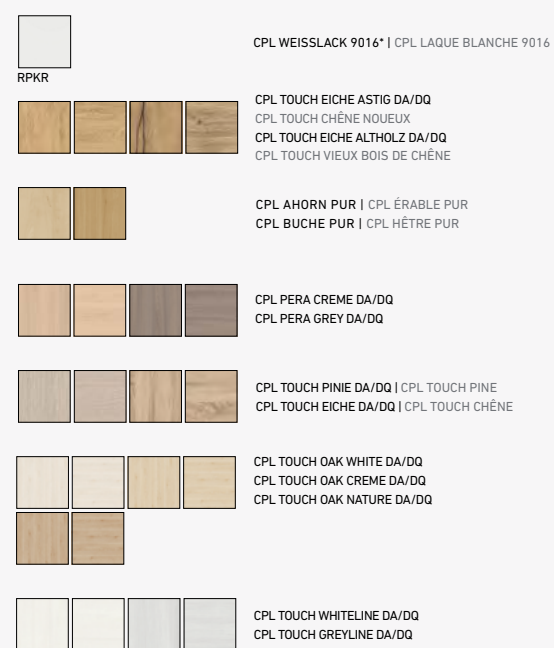

STANDARD
STANDARD

INTARSIA
INTARSIA

▲ Nicht erhältlich in CPL Weißlack 9016, CPL Buche Pur und CPL Ahorn Pur
Non disponible en CPL Laque blanche 9016, CPL Hêtre pur und CPL Érable pur

ROYAL 500
ROYAL 500

- DQ **Strukturrichtung DQ quer**
  Sense de structure DQ horizontale
- DA **Strukturrichtung DA längs**
  Sense de structure DA verticale
- LA **Lichtausschnitt**
  Découpe de lumière
- GG **Ganzglastür**
  porte tout verre
- **Glasleisten in Edelstahl-Optik als Zusatzleistung erhältlich**
  Baguettes de verre d'aspect acierinoxydable disponibles comme prestation supplémentaire
- PK2 **Premiumkante**
  Chant premium
- RP **Rundkante**
  Chant Arrondis
- RPKR **Kleine Rundkante**
  Petit chant Arrondis

OBERFLÄCHEN | SURFACES

*ähnlich 9010/9016

*ähnlich 9016

*ähnlich 9010/9016

TÜRKANTEN | CHANTS