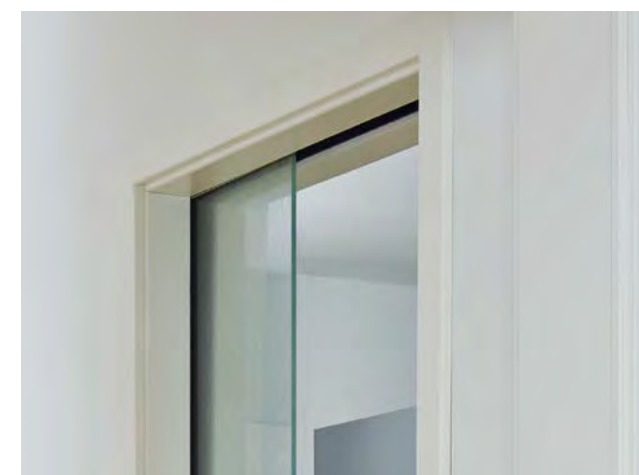

SCHIEBETÜRBESCHLAG KLASSIK – AUSFÜHRUNG „IN DER WAND LAUFEND“

Innenlaufende Schiebetüren mit dem KLASSIK-Schiebetürbeschlag – egal ob als Holz- oder Ganzglastüren – sind die ideale Lösung, wenn es für normale Drehtüren in den verbundenen Räumen keinen Öffnungs- und Bewegungsraum gibt.

FERRURE POUR PORTE COULISSANTE KLASSIK – AGENCEMENT «DANS LE MUR»

Les portes coulissantes à galandage en bois ou entièrement vitrées dotées de la ferrure adaptée KLASSIK constituent la solution idéale lorsque l'espace d'ouverture et de mouvement est insuffisant pour des portes pivotantes dans les pièces communicantes.