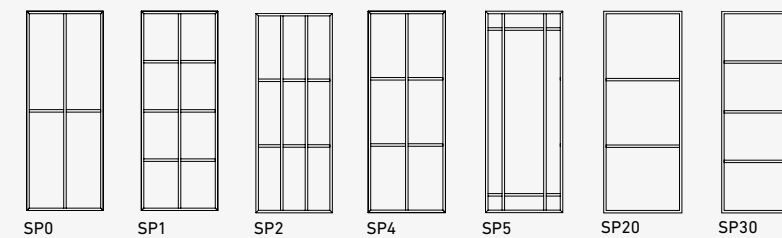

SPROSSENRAHMEN
CADRE EN PETITS BOIS