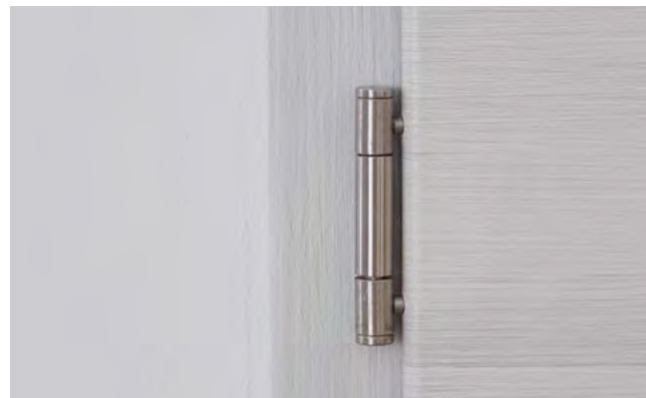

VIDEO Schrägelemente | Éléments obliques [KLICK](#)

Schrägelement geschlossen (angepasst an Dachschräge)

Schrägelement geöffnet (angepasst an Dachschräge)

Detail Gehrung

Standard Schließblech Edelstahl

3-tlg. Band V 0026

Schrägelemente | Éléments obliques

Platzsparende Lösungen | Solutions permettant d'économiser de l'espace

Geschosshohe Elemente Éléments à hauteur d'étage

Schön und praktisch | Beau et pratique

SCHÖN FÜR DIE OPTIK, PRAKTISCH FÜR ALLTÄGLICHE SITUATIONEN