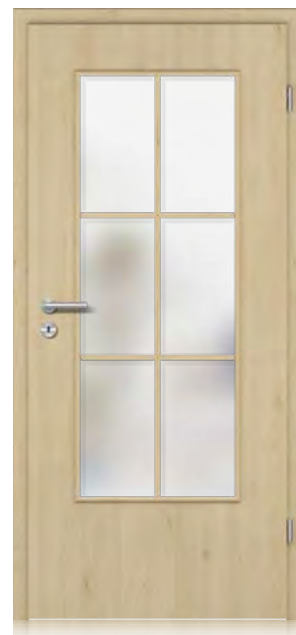

QUERSCHNITT | TRAVÈRSE

RUNDKANTE | CHANT ARRONDIS

Lichtausschnitt-Türen

geschlossene Türen

1 STANDARD TB-DA
CPL Ahorn Pur
-
FU-RF-60/16
RAVENNA, Standard-Rosette
PORTES STANDARD TB-DA
CPL Érable pur
-
FU-RF-60/16
RAVENNA, rosette standard